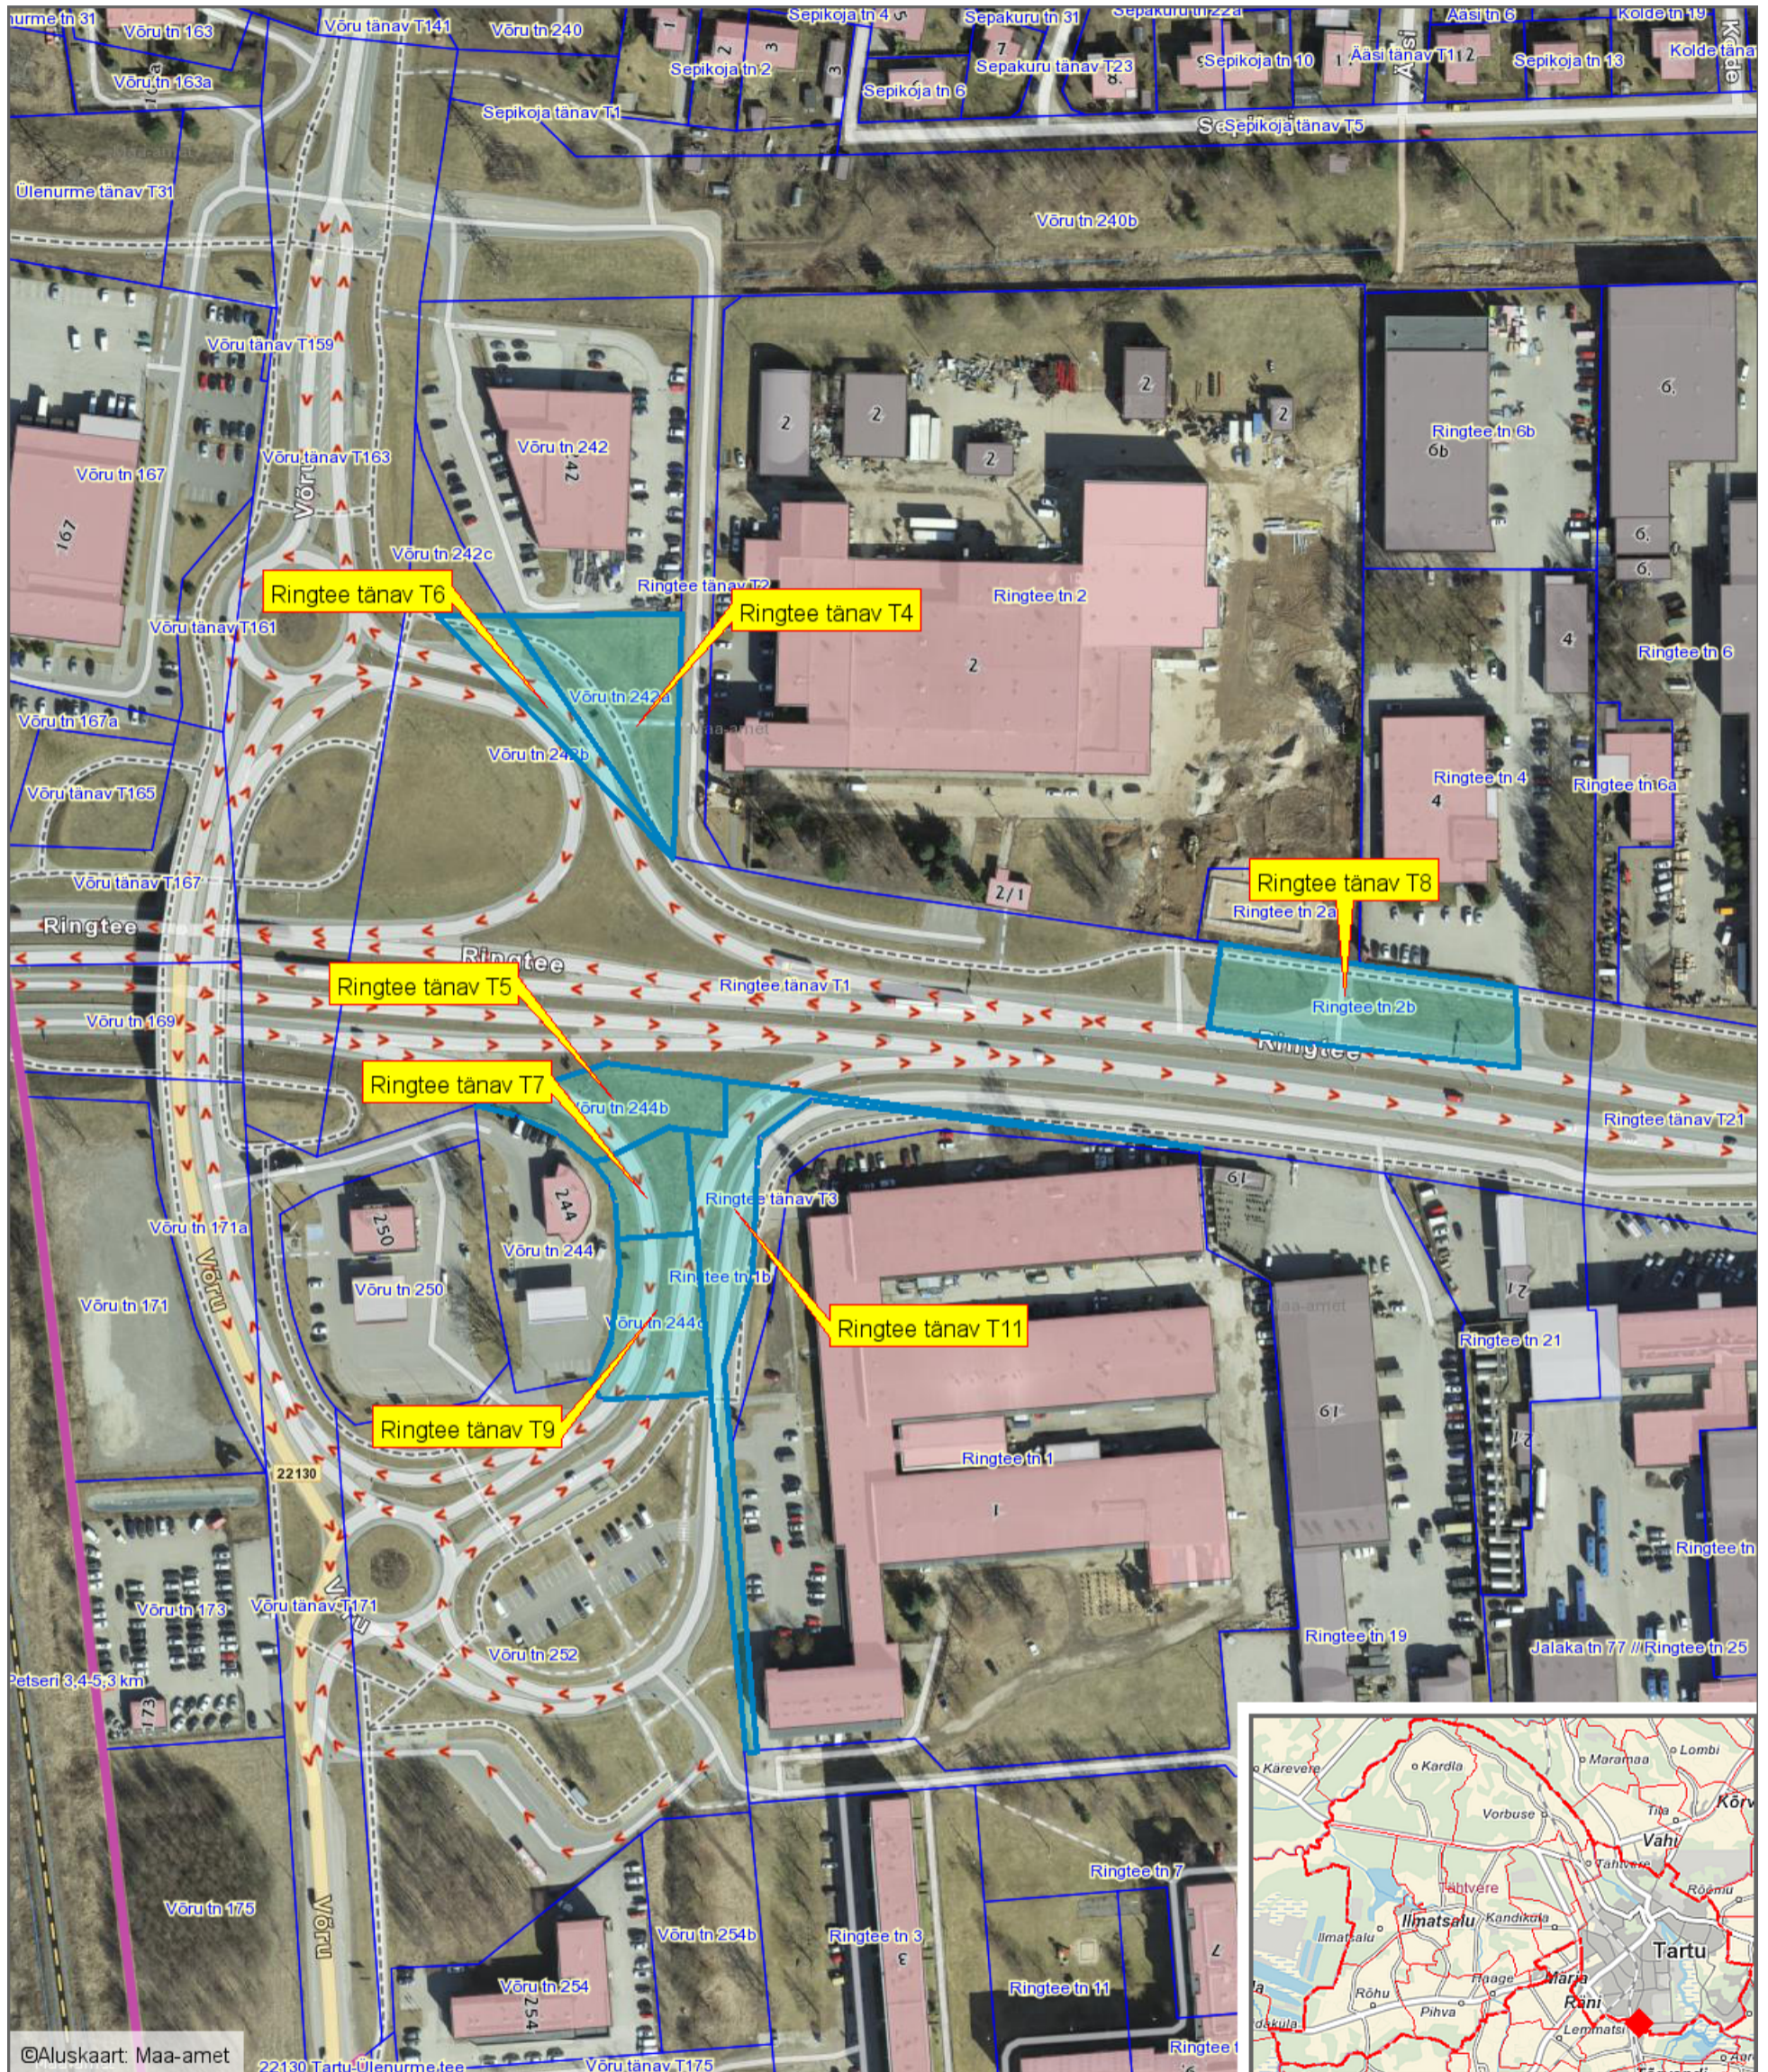

Ringtee tänava katastriüksuste aadresside muutmise asendiplaan

1 : 2000

Leppemärgid

- Katastriüksus, millel muudetakse aadressi
- Uus katastriüksuse aadress

Koostas: **Riho Sulp**
 Kuupäev: **04.10.2018**